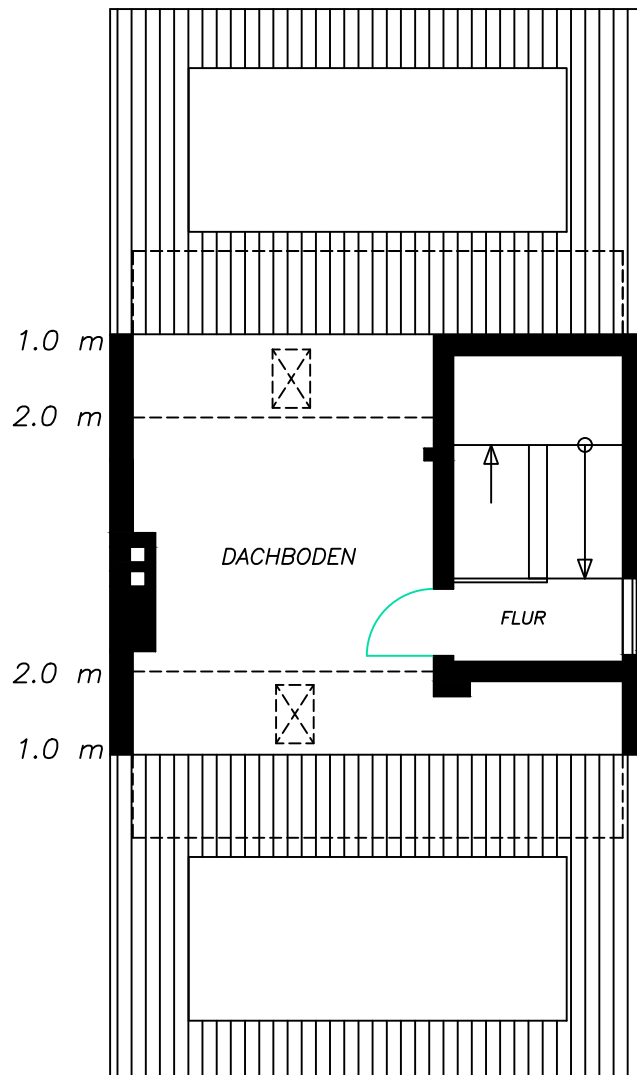

SPITZBODEN

Wohnhaus Heessenerstr. 64, 59065 Hamm
Gezeichnet nach dem Aufmaß am 28.04.2026 und
vorhandener alter Planung Maßstab 1: 100
Bauzeichner P. Cieslinski Tannhäuserstr. 8, 59075 Hamm