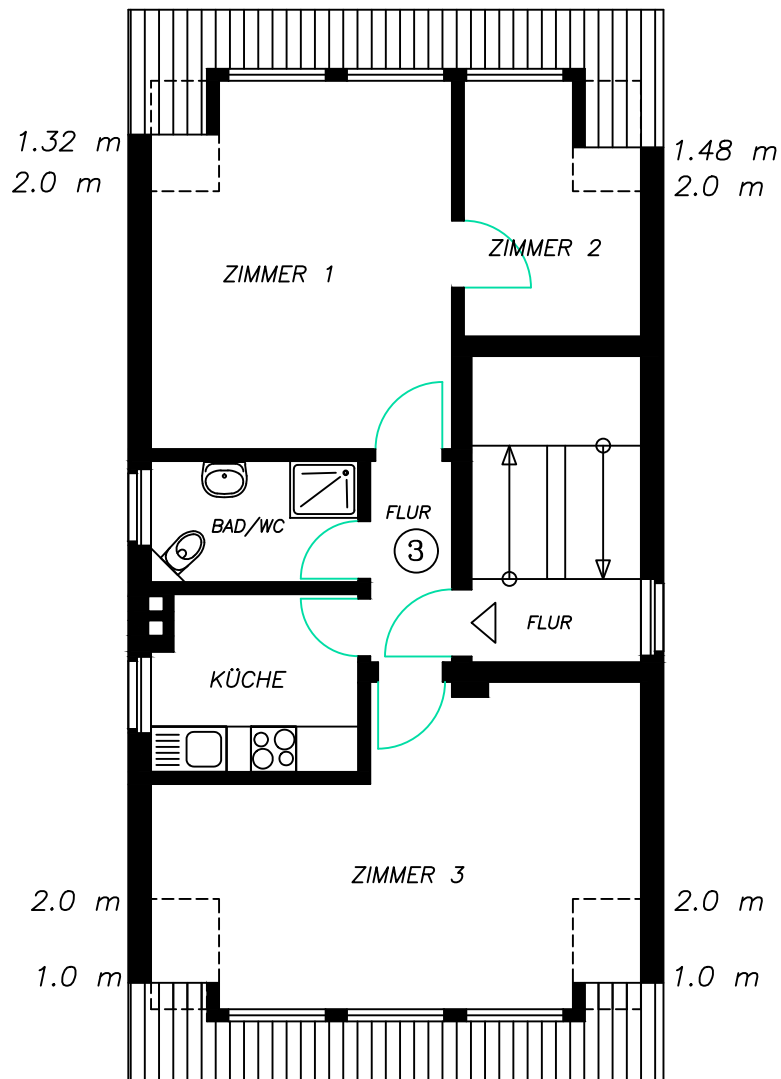

DACHGESCHOSS

Wohnhaus Heessenerstr. 64, 59065 Hamm
Gezeichnet nach dem Aufmaß am 28.04.2026 und
vorhandener alter Planung Maßstab 1: 100
Bauzeichner P. Cieslinski Tannhäuserstr. 8, 59075 Hamm