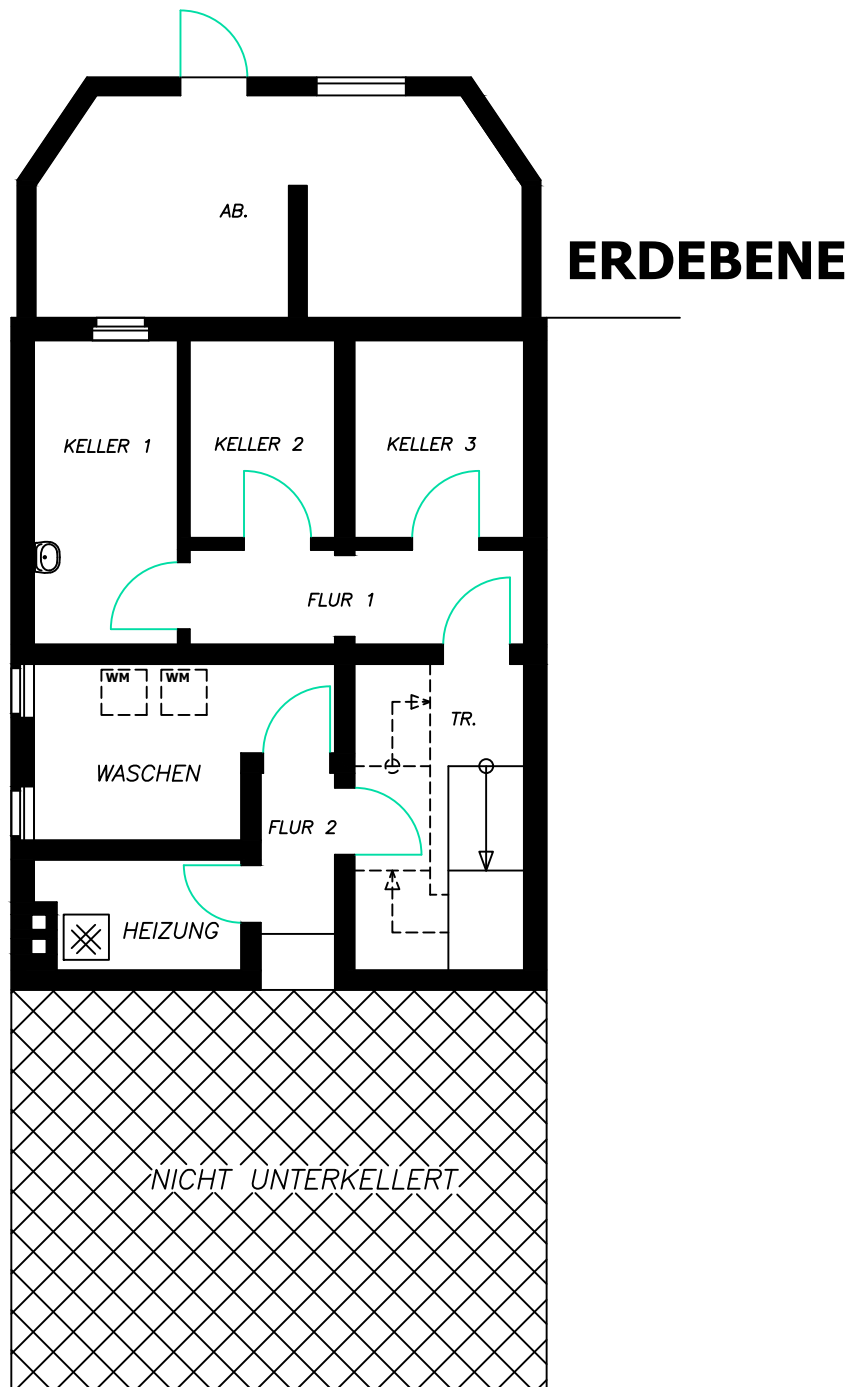

KELLERGESCHOSS

Wohnhaus Heessenerstr. 64, 59065 Hamm
Gezeichnet nach dem Aufmaß am 28.04.2026 und
vorhandener alter Planung Maßstab 1: 100
Bauzeichner P. Cieslinski Tannhäuserstr. 8, 59075 Hamm