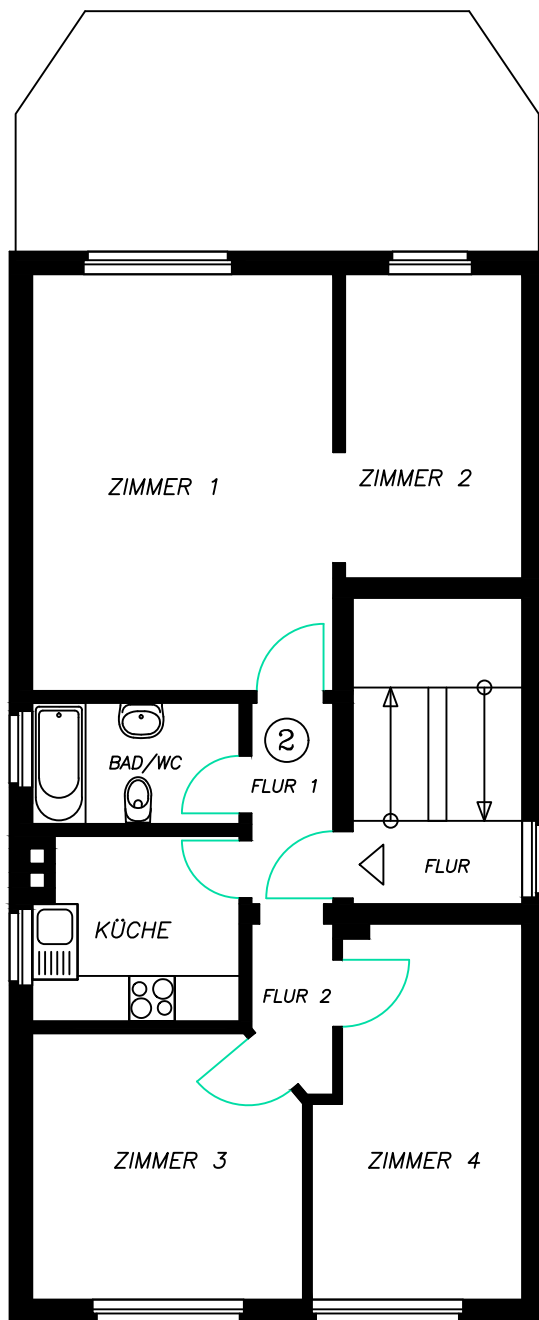

## ERDGESCHOSS

Wohnhaus Heessenerstr. 64, 59065 Hamm  
 Gezeichnet nach dem Aufmaß am 28.04.2026 und  
 vorhandener alter Planung Maßstab 1: 100  
 Bauzeichner P. Cieslinski Tannhäuserstr. 8, 59075 Hamm